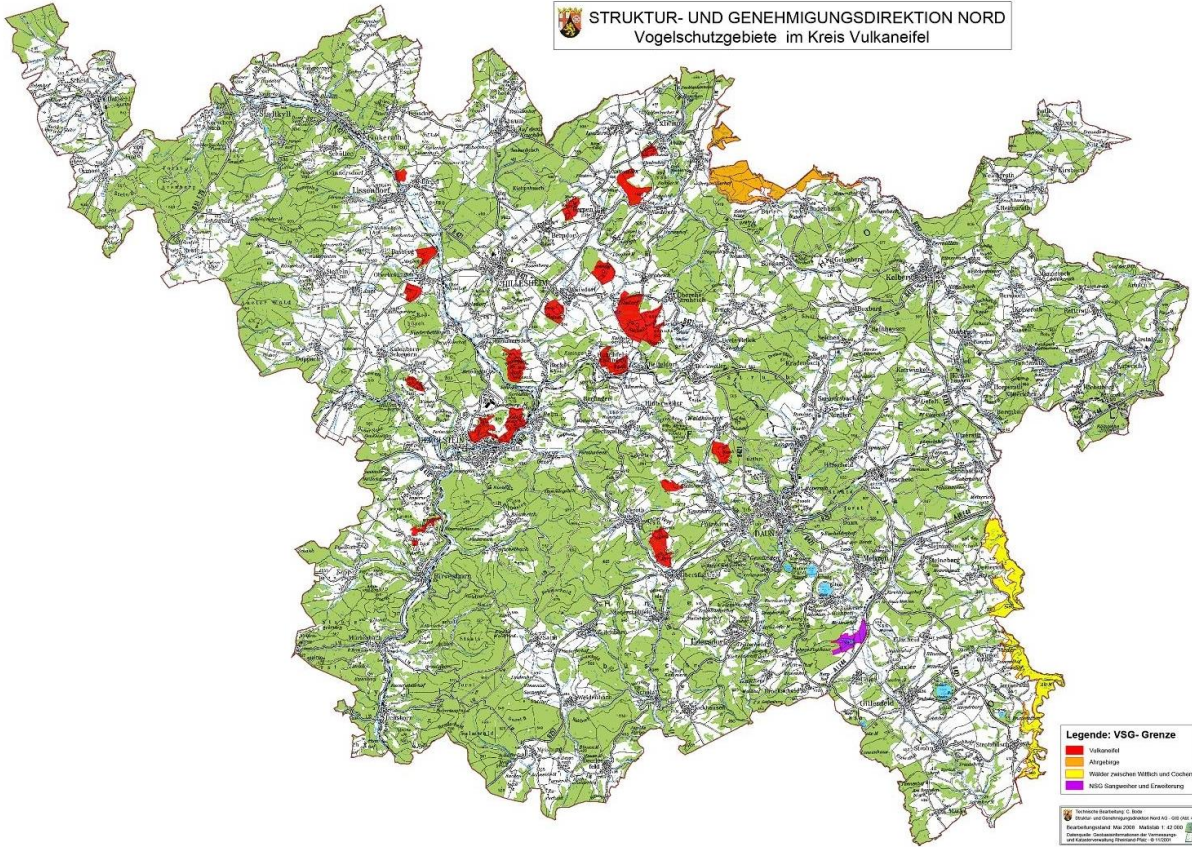

STRUKTUR- UND GENEHMIGUNGSDIREKTION NORD
Vogelschutzgebiete im Kreis Vulkaneifel

Legende: VSG-Grenze

- Vulkaneifel
- Ahrgebirge
- Wilder zwischen Wittlich und Cochem
- NSG Gargenher und Erweiterung